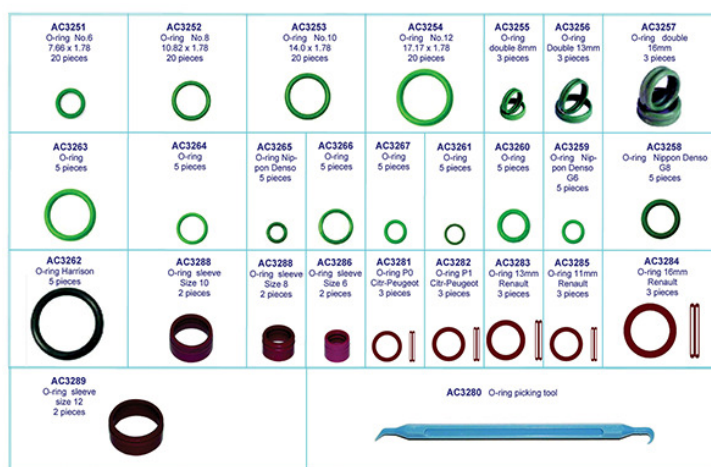

INFORMAZIONI TECNICHE ACCESSORI CLIMA

INFORMAZIONI GENERALI

Al fine di agevolare l'assortimento di o-ring riportiamo di seguito una descrizione dettagliata del contenuto dei Kit Guarnizioni Compressore (codici Era 666050 e 666051).

SERVICE KIT A

666050 – AC2154A		
Codice	Descrizione	Codice di riferimento
666064	Guarnizione	AC3251
666065	Guarnizione	AC3252
666066	Guarnizione	AC3253
666067	Guarnizione	AC3254
666068	Guarnizione	AC3255
666069	Guarnizione	AC3256
666070	Guarnizione	AC3257
666071	Guarnizione	AC3258
666072	Guarnizione	AC3259
666073	Guarnizione	AC3260
666074	Guarnizione	AC3261
666075	Guarnizione	AC3262
666076	Guarnizione	AC3263
666077	Guarnizione	AC3264
666078	Guarnizione	AC3265
666079	Guarnizione	AC3266
666080	Guarnizione	AC3267
666038	Valvola	AC3268
666039	Valvola	AC3269
666033	Valvola	AC3270
666091	Tappo filettato	AC2134H
666090	Tappo filettato	AC2134L
666017	Adattatore raccordo	AC2135L
666018	Adattatore raccordo	AC2135J
666019	Adattatore raccordo	AC2135H
666049	Kit estrattori	AC2251

AC2154D Universal O-Ring Assortment